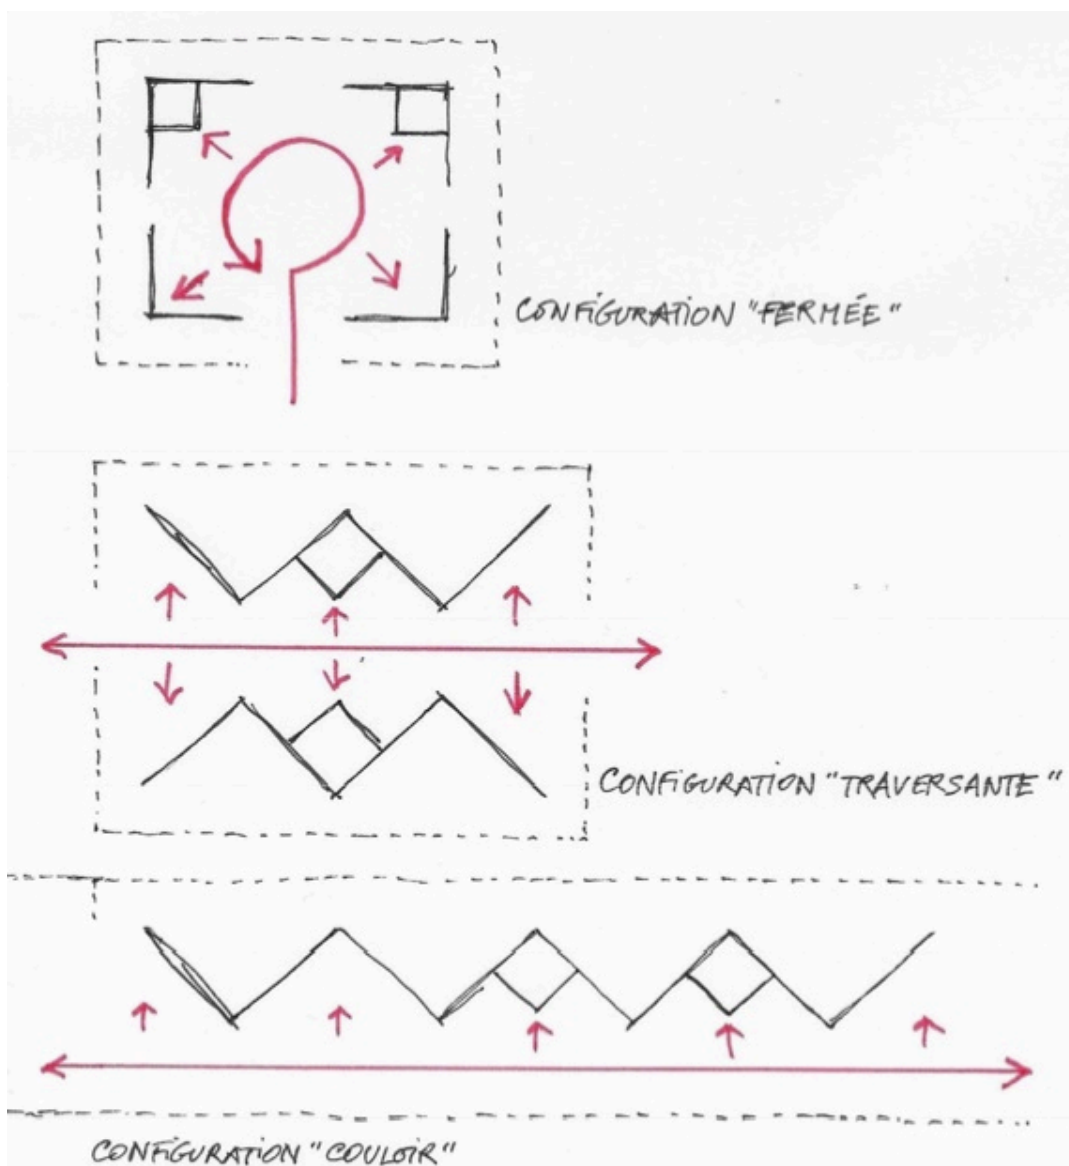

TERA – ©TERRE ! Construire en pisé aujourd'hui

Fiche technique de l'exposition

- > 8 panneaux de 2,20 m x 1 m.
- > Aisément montables, démontables, et transportables.
- S'adaptent à tout type de lieu couvert.
- > Modulables, pas de parcours de visite.
- > Peuvent être installés de manière différente selon la configuration des espaces d'exposition.

Installation et démontage

L'installation et le démontage de l'exposition sont effectués par TERA, en présence d'un responsable de la structure accueillante.

Vernissage de l'exposition

Avec conférence débat par un membre de TERA.